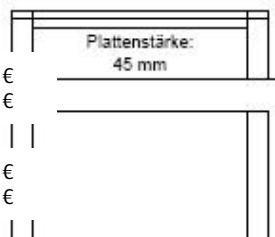

3304-01 KB 1.280,50 €  
3404-01 WE 1.633,50 €

127 x 37 x 203 cm

**Vitrine, 1-türig, mit Beleuchtung**  
70 x 37 x 203 cm

3305-01 KB 828,00 €  
3405-01 WE 1.053,00 €  
(Linksanschlag)

3306-01 KB 828,00 €  
3406-01 WE 1.053,00 €  
(Rechtsanschlag)

**Bücherregal**  
1 Schub, 12 Ablagefächer

3320-01 KB 853,00 €  
3420-01 WE 1.129,50 €

70 x 37 x 203 cm

**Bücherregal**  
1 Schub, 8 Ablagefächer

3321-01 KB 616,50 €  
3421-01 WE 803,50 €

70 x 37 x 146 cm

**Couchtisch**