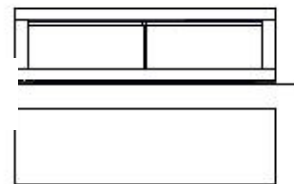

**Lowboard**  
4 Schubladen

3327-01 KB 677,50 €  
3427-01 WE 877,50 €

140 x 47 x 46 cm

**Lowboard**  
2 Gerätefächer,  
1 CD-Fach mit Einlegeboden

3324-01 KB 475,00 €  
3424-01 WE 576,00 €

127 x 47 x 46 cm

**Lowboard**  
2 Klappen

3338-01 KB 601,00 €  
3438-01 WE 776,50 €

140 x 48 x 46 cm

**Hänge-Element**  
mit Regaleinteilung

3328-01 KB 247,50 €  
3428-01 WE 349,00 €

70 x 32 x 72 cm

**Hänge-Element, mit Tür**  
70 x 32 x 72 cm

3329-01 KB 299,50 €  
3429-01 WE 400,50 €

(Rechtsanschlag)

3330-01 KB 299,50 €  
3430-01 WE 400,50 €

(Linksanschlag)

**Hänge-Element**  
mit Glastür  
70 x 32 x 72 cm

3331-01 KB 274,50 €  
3431-01 WE 349,00 €