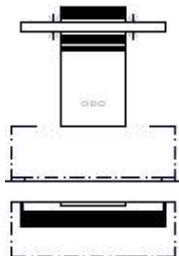

[www.moebel-dam.de](http://www.moebel-dam.de)

KB= Kernbuche  
WE= Wildeiche

**MAX**  
by SIT

**TV-Aufsatz**  
zu Lowboard 3324/3424  
mit Beleuchtung

3326-01 KB 247,50 €  
3426-01 WE 326,50 €

112 x 22 x 100 cm

**Lowboard**  
4 Schubladen

3327-01 KB 677,50 €  
3427-01 WE 877,50 €

140 x 47 x 46 cm

**Lowboard**  
2 Gerätefächer,  
1 CD-Fach mit Einlegeboden

3324-01 KB 475,00 €  
3424-01 WE 576,00 €

127 x 47 x 46 cm

**Lowboard**  
2 Klappen

3338-01 KB 601,00 €  
3438-01 WE 776,50 €

140 x 48 x 46 cm

**Hänge-Element**  
mit Regaleinteilung

3328-01 KB 247,50 €  
3428-01 WE 349,00 €

70 x 32 x 72 cm

**Hänge-Element, mit Tür**  
70 x 32 x 72 cm