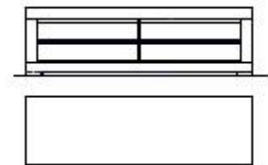

[www.moebel-dam.de](http://www.moebel-dam.de)

KB= Kernbuche  
WE= Wildeiche

**MAX**  
by SIT

**TV-Aufsatz**  
zu Lowboard 3324/3424  
mit Beleuchtung

3326-01 KB 247,50 €  
3426-01 WE 326,50 €

112 x 22 x 100 cm

**Lowboard**  
4 Schubladen

3327-01 KB 677,50 €  
3427-01 WE 877,50 €

140 x 47 x 46 cm

**Lowboard**  
2 Gerätefächer,  
1 CD-Fach mit Einlegeboden

3324-01 KB 475,00 €  
3424-01 WE 576,00 €

127 x 47 x 46 cm

**Lowboard**  
2 Klappen

3338-01 KB 601,00 €  
3438-01 WE 776,50 €

140 x 48 x 46 cm

**Hänge-Element**  
mit Regaleinteilung

3328-01 KB 247,50 €  
3428-01 WE 349,00 €

70 x 32 x 72 cm

**Hänge-Element, mit Tür**  
70 x 32 x 72 cm