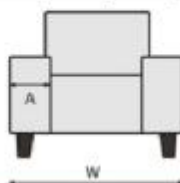

	Preisgruppe	Stoff				Leder	
		II	III	IV	V	W1	W2
	2001K 2ALKLPB 2-Sitzer mit Armlehne links klappbar H=79 / W=172 / L=96 A=34 / B=42 / C=56 QBM=1.42	590	608	623	643	913	935
	2003K 2ARKLPB 2-Sitzer mit Armlehne rechts klappbar H=79 / W=172 / L=96 A=34 / B=42 / C=56 QBM=1.42	590	608	623	643	913	935
	2061K 2SAZALKLPB 2-Sitzer mit Armlehne links klappbar, mit Sitzauszug H=79 / W=172 / L=96 A=34 / B=42 / C=56 QBM=1.42	680	698	715	733	1030	1055
	2062K 2SAZALRKLBP 2-Sitzer mit 2 Armlehnen klappbar, mit Sitzauszug H=79 / W=206 / L=96 A=34 / B=42 / C=56 QBM=1.7	803	823	845	868	1250	1283
	2063K 2SAZARKLPB 2-Sitzer mit Armlehne rechts klappbar, mit Sitzauszug H=79 / W=172 / L=96 A=34 / B=42 / C=56 QBM=1.42	680	698	715	733	1030	1055
	3001K 3ALKLPB 3-Sitzer mit Armlehne links klappbar H=79 / W=190 / L=96 A=34 / B=42 / C=56 QBM=1.57	640	665	680	700	990	1018