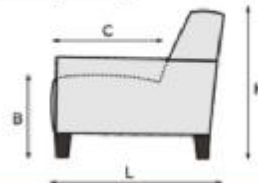

www.moebel-dam.de

Abholpreise € 2010 inkl. MwSt. zzgl. Versandkosten (Umkreis 100 km Kaiserslautern – frei Haus)

SANTIAGO

DE / VK

2SazALkip-E1ABR+HOCKER

KORPUS: Verleimtes Massivholzgestell, Spanplatte E-1
SITZ: Nosag, Schaumstoff 30kg/m³, Dielenwattenabdeckung
RÜCKEN: Schaumstoff 25kg/m³, Dielenwattenabdeckung
FÜßE: Holzfüße
Alle Rücken echt bezogen

	Preisgruppe	Stoff				Leder	
		II	III	IV	V	W1	W2
	2001K 2ALKLPB 2-Sitzer mit Armlehne links klappbar H=79 / W=172 / L=96 A=34 / B=42 / C=56 QBM=1.42	590	608	623	643	913	935
	2003K 2ARKLPB 2-Sitzer mit Armlehne rechts klappbar H=79 / W=172 / L=96 A=34 / B=42 / C=56 QBM=1.42	590	608	623	643	913	935
	2061K 2SAZALKLPB 2-Sitzer mit Armlehne links klappbar, mit Sitzauszug H=79 / W=172 / L=96 A=34 / B=42 / C=56 QBM=1.42	680	698	715	733	1030	1055
	2062K 2SAZALRKLBP 2-Sitzer mit 2 Armlehnen klappbar, mit Sitzauszug H=79 / W=206 / L=96 A=34 / B=42 / C=56 QBM=1.7	803	823	845	868	1250	1283
	2063K 2SAZARKLPB 2-Sitzer mit Armlehne rechts klappbar, mit Sitzauszug H=79 / W=172 / L=96 A=34 / B=42 / C=56 QBM=1.42	680	698	715	733	1030	1055
	3001K 3ALKLPB 3-Sitzer mit Armlehne links klappbar H=79 / W=190 / L=96 A=34 / B=42 / C=56 QBM=1.57	640	665	680	700	990	1018

Achtung!
Die Piktogramme haben nur einen informativen Charakter und entsprechen nicht der tatsächlichen Optik.
Bei den angegebenen Massen können Abweichungen entstehen (+/- 5 cm)
Bei Zusammenstellungen die Typen bitte von links nach rechts angeben (vorstehend!)

Besonderheiten:

Der Sitz bei dem Typen mit dem Sitzauszug ist ca. 17 cm ausziehbar!

Bei allen Typen ist der Kopfteil im Rücken verstellbar!

Möglichkeiten:

Alle Elemente können nur in einer Farbe und in einem Stoff gefertigt werden (uni Stoff)!