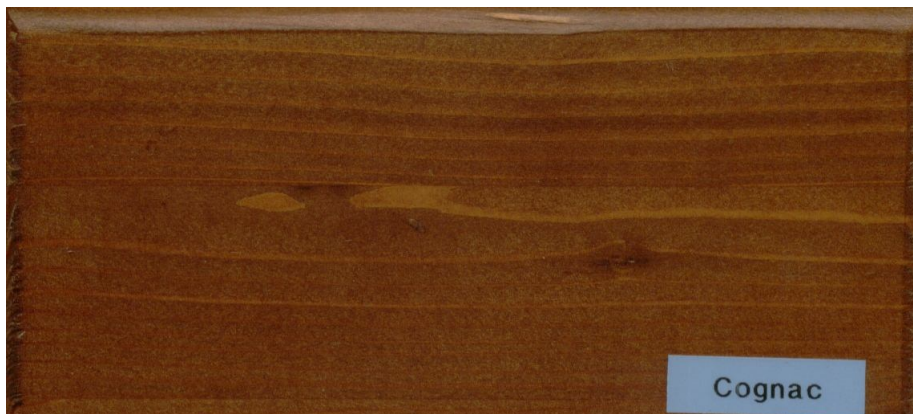

Farbmuster Landhausserie Fichte massiv, Aufpreis einfarbig 25%, 2-farbig zusätzlich 10%

Grau

Hastings Mist

Lime

London Taupe

Orchidee

S 5

S 11

Schneeweiss

Schwarz Glanz

Torbay Stone